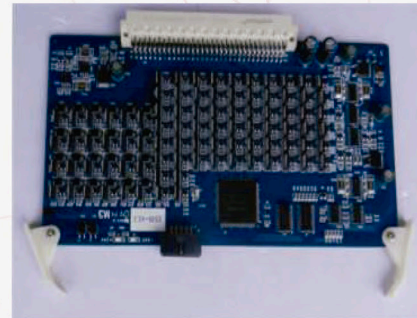

TREBBOR

MÁQUINAS RETILÍNEAS

CATÁLOGO DE PEÇAS DE REPOSIÇÃO

- » FÁCIL MANUTENÇÃO E INSTALAÇÃO
- » ALTA PRODUTIVIDADE
- » QUALIDADE NO TECIMENTO

**GG988 1+1 - L JACQUARD TOTAL
COM 2 CARROS**

MÁQUINA PARA FABRICAÇÃO
DE GOLAS, PUNHOS E MALHAS

**GG988 SS - JACQUARD TOTAL
COM 1 CARRO**

MÁQUINA PARA FABRICAÇÃO
DE GOLAS, PUNHOS E MALHAS

PEÇAS DE REPOSIÇÃO

VOSASPEC 80.75 (A)
GG988
14G

VOSASPEC 80.85D (J)
12G

VOSASPEC 81.93 (A)
GG988
10G/9G

VOSASPEC 80.119D
GG988
7G

VOSASPEC 80.119-3 GG
GG988-L
7G

FX 102.68 8-4#
GG988
14G

FX 102.76 8-1#
GG988
12G

FX 102.88 8-1#
GG988
10G/9G

FX 99.114 6-2#
GG988
7G

FX 102.114 8-3#
GG988-L
7G

01
E327-V0.0

06
E535-V2.3