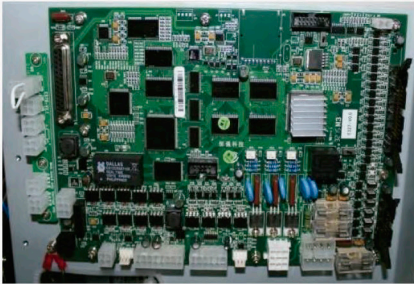

VOSASPEC 80.119-3 GG
GG988-L
7G

FX 102.68 8-4#
GG988
14G

FX 102.76 8-1#
GG988
12G

FX 102.88 8-1#
GG988
10G/9G

FX 99.114 6-2#
GG988
7G

FX 102.114 8-3#
GG988-L
7G

01
E327-V0.0

06
E535-V2.3