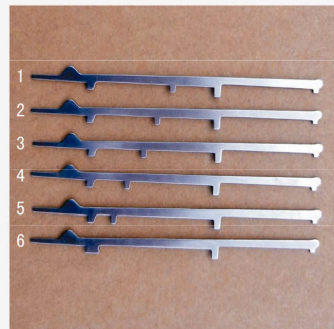

**GG988 SS - JACQUARD TOTAL
COM 1 CARRO**

MÁQUINA PARA FABRICAÇÃO
DE GOLAS, PUNHOS E MALHAS

PEÇAS DE REPOSIÇÃO

VOSASPEC 80.75 (A)
GG988
14G

VOSASPEC 80.85D (J)
12G

VOSASPEC 81.93 (A)
GG988
10G/9G

VOSASPEC 80.119D
GG988
7G

VOSASPEC 80.119-3 GG
GG988-L
7G

FX 102.68 8-4#
GG988
14G

FX 102.76 8-1#
GG988
12G

FX 102.88 8-1#
GG988
10G/9G

FX 99.114 6-2#
GG988
7G

FX 102.114 8-3#
GG988-L
7G

01
E327-V0.0

06
E535-V2.3