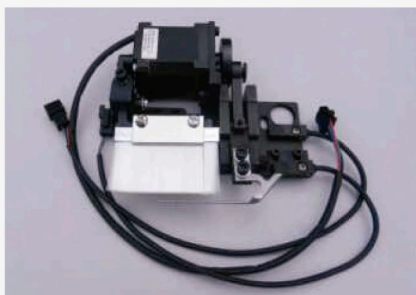

PEÇAS DE REPOSIÇÃO

56

61

57

62
JZS3-110V

58
7-16G

63
JZS3-110V

59
7-12G

64
CBB61-30UF±5%
250V.AC50/60Hz

60

65
DGC3W