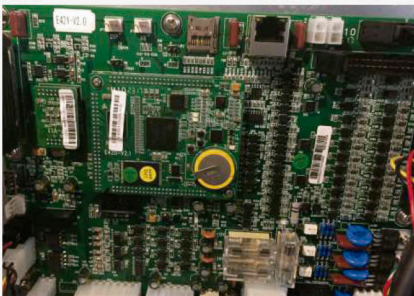

VOSASPEC 80.119-3 GG
GG988-L
7G

FX 102.68 8-4#
GG988
14G

FX 102.76 8-1#
GG988
12G

FX 102.88 8-1#
GG988
10G/9G

FX 99.114 6-2#
GG988
7G

FX 102.114 8-3#
GG988-L
7G

01
E327-V0.0

06
E535-V2.3