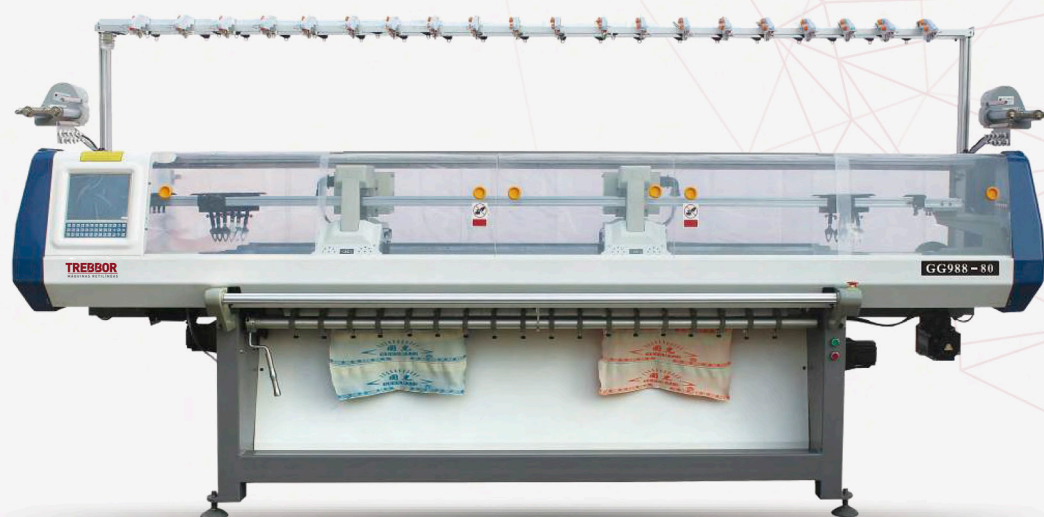

TREBBOR

MÁQUINAS RETILÍNEAS

CATÁLOGO DE PEÇAS DE REPOSIÇÃO

- » FÁCIL MANUTENÇÃO E INSTALAÇÃO
- » ALTA PRODUTIVIDADE
- » QUALIDADE NO TECIMENTO

**GG988 1+1 - L JACQUARD TOTAL
COM 2 CARROS**

MÁQUINA PARA FABRICAÇÃO
DE GOLAS, PUNHOS E MALHAS

**GG988 SS - JACQUARD TOTAL
COM 1 CARRO**

MÁQUINA PARA FABRICAÇÃO
DE GOLAS, PUNHOS E MALHAS

PEÇAS DE REPOSIÇÃO

VOSASPEC 80.75 (A)
GG988
14G

VOSASPEC 80.85D (J)
12G

VOSASPEC 81.93 (A)
GG988
10G/9G

VOSASPEC 80.119D
GG988
7G