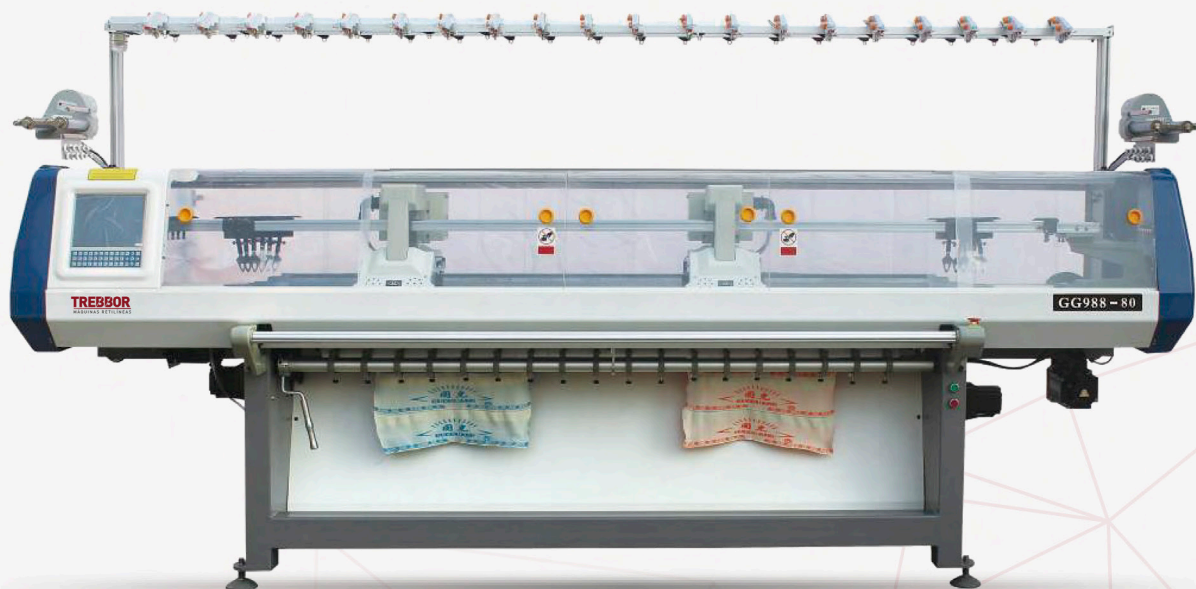

TREBBOR

MÁQUINAS RETILÍNEAS

CATÁLOGO DE PEÇAS DE REPOSIÇÃO

- » FÁCIL MANUTENÇÃO E INSTALAÇÃO
- » ALTA PRODUTIVIDADE
- » QUALIDADE NO TECIMENTO

**GG988 1+1 - L JACQUARD TOTAL
COM 2 CARROS**

MÁQUINA PARA FABRICAÇÃO
DE GOLAS, PUNHOS E MALHAS

**GG988 SS - JACQUARD TOTAL
COM 1 CARRO**

MÁQUINA PARA FABRICAÇÃO
DE GOLAS, PUNHOS E MALHAS

PEÇAS DE REPOSIÇÃO

VOSASPEC 80.75 (A)
GG988
14G

VOSASPEC 80.85D (J)
12G

VOSASPEC 81.93 (A)
GG988
10G/9G

VOSASPEC 80.119D
GG988
7G