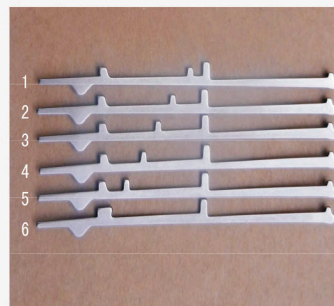

TREBBOR

MÁQUINAS RETILÍNEAS

CATÁLOGO DE PEÇAS DE REPOSIÇÃO

- » FÁCIL MANUTENÇÃO E INSTALAÇÃO
- » ALTA PRODUTIVIDADE
- » QUALIDADE NO TECIMENTO

**GG988 1+1 - L JACQUARD TOTAL
COM 2 CARROS**

MÁQUINA PARA FABRICAÇÃO
DE GOLAS, PUNHOS E MALHAS

**GG988 SS - JACQUARD TOTAL
COM 1 CARRO**

MÁQUINA PARA FABRICAÇÃO
DE GOLAS, PUNHOS E MALHAS

PEÇAS DE REPOSIÇÃO

VOSASPEC 80.75 (A)
GG988
14G

VOSASPEC 80.85D (J)
12G

VOSASPEC 81.93 (A)
GG988
10G/9G

VOSASPEC 80.119D
GG988
7G

VOSASPEC 80.119-3 GG
GG988-L
7G

FX 102.68 8-4#
GG988
14G

FX 102.76 8-1#
GG988
12G

FX 102.88 8-1#
GG988
10G/9G

FX 99.114 6-2#
GG988
7G

FX 102.114 8-3#
GG988-L
7G

01
E327-V0.0

06
E535-V2.3