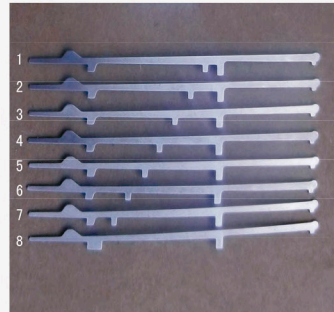

TREBBOR

MÁQUINAS RETILÍNEAS

CATÁLOGO DE PEÇAS DE REPOSIÇÃO

- » FÁCIL MANUTENÇÃO E INSTALAÇÃO
- » ALTA PRODUTIVIDADE
- » QUALIDADE NO TECIMENTO

**GG988 1+1 - L JACQUARD TOTAL
COM 2 CARROS**

MÁQUINA PARA FABRICAÇÃO
DE GOLAS, PUNHOS E MALHAS

**GG988 SS - JACQUARD TOTAL
COM 1 CARRO**

MÁQUINA PARA FABRICAÇÃO
DE GOLAS, PUNHOS E MALHAS

PEÇAS DE REPOSIÇÃO

VOSASPEC 80.75 (A)
GG988
14G

VOSASPEC 80.85D (J)
12G

VOSASPEC 81.93 (A)
GG988
10G/9G

VOSASPEC 80.119D
GG988
7G

VOSASPEC 80.119-3 GG
GG988-L
7G

FX 102.68 8-4#
GG988
14G

FX 102.76 8-1#
GG988
12G

FX 102.88 8-1#
GG988
10G/9G

FX 99.114 6-2#
GG988
7G

FX 102.114 8-3#
GG988-L
7G

01
E327-V0.0

06
E535-V2.3