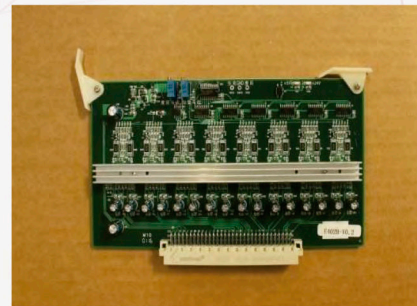

07
E402B-V0.2