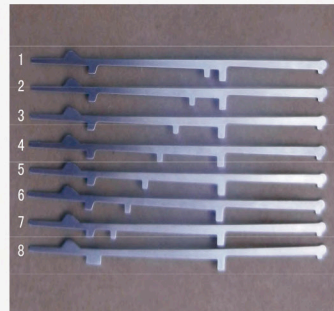

TREBBOR

MÁQUINAS RETILÍNEAS

CATÁLOGO DE PEÇAS DE REPOSIÇÃO

- » FÁCIL MANUTENÇÃO E INSTALAÇÃO
- » ALTA PRODUTIVIDADE
- » QUALIDADE NO TECIMENTO

**GG988 1+1 - L JACQUARD TOTAL
COM 2 CARROS**

MÁQUINA PARA FABRICAÇÃO
DE GOLAS, PUNHOS E MALHAS

**GG988 SS - JACQUARD TOTAL
COM 1 CARRO**

MÁQUINA PARA FABRICAÇÃO
DE GOLAS, PUNHOS E MALHAS

PEÇAS DE REPOSIÇÃO

VOSASPEC 80.75 (A)
GG988
14G

VOSASPEC 80.85D (J)
12G

VOSASPEC 81.93 (A)
GG988
10G/9G

VOSASPEC 80.119D
GG988
7G

VOSASPEC 80.119-3 GG
GG988-L
7G

FX 102.68 8-4#
GG988
14G

FX 102.76 8-1#
GG988
12G

FX 102.88 8-1#
GG988
10G/9G

FX 99.114 6-2#
GG988
7G

FX 102.114 8-3#
GG988-L
7G

01
E327-V0.0

06
E535-V2.3