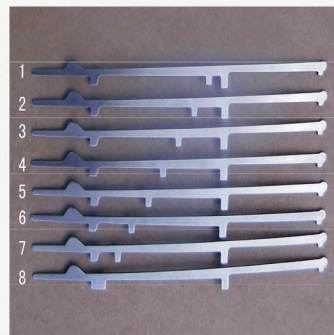

TREBBOR

MÁQUINAS RETILÍNEAS

CATÁLOGO DE PEÇAS DE REPOSIÇÃO

- » FÁCIL MANUTENÇÃO E INSTALAÇÃO
- » ALTA PRODUTIVIDADE
- » QUALIDADE NO TECIMENTO

**GG988 1+1 - L JACQUARD TOTAL
COM 2 CARROS**

MÁQUINA PARA FABRICAÇÃO
DE GOLAS, PUNHOS E MALHAS

**GG988 SS - JACQUARD TOTAL
COM 1 CARRO**

MÁQUINA PARA FABRICAÇÃO
DE GOLAS, PUNHOS E MALHAS

PEÇAS DE REPOSIÇÃO

VOSASPEC 80.75 (A)
GG988
14G

VOSASPEC 80.85D (J)
12G

VOSASPEC 81.93 (A)
GG988
10G/9G

VOSASPEC 80.119D
GG988
7G

VOSASPEC 80.119-3 GG
GG988-L
7G

FX 102.68 8-4#
GG988
14G

FX 102.76 8-1#
GG988
12G

FX 102.88 8-1#
GG988
10G/9G

FX 99.114 6-2#
GG988
7G

FX 102.114 8-3#
GG988-L
7G

01
E327-V0.0

06
E535-V2.3