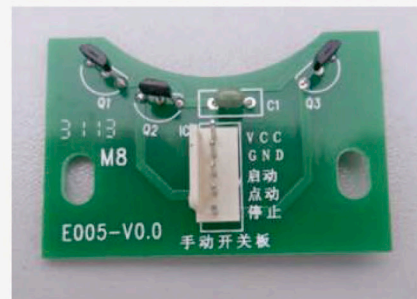

VOSASPEC 80.119-3 GG
GG988-L
7G

FX 102.68 8-4#
GG988
14G

FX 102.76 8-1#
GG988
12G

FX 102.88 8-1#
GG988
10G/9G

FX 99.114 6-2#
GG988
7G

FX 102.114 8-3#
GG988-L
7G

01
E327-V0.0

06
E535-V2.3

02
1+1
E421-V2.0

07
E402B-V0.2

03

08
E005-V0.0

04
1+1
E480-V1.1

09

05
E600-V2.3

10